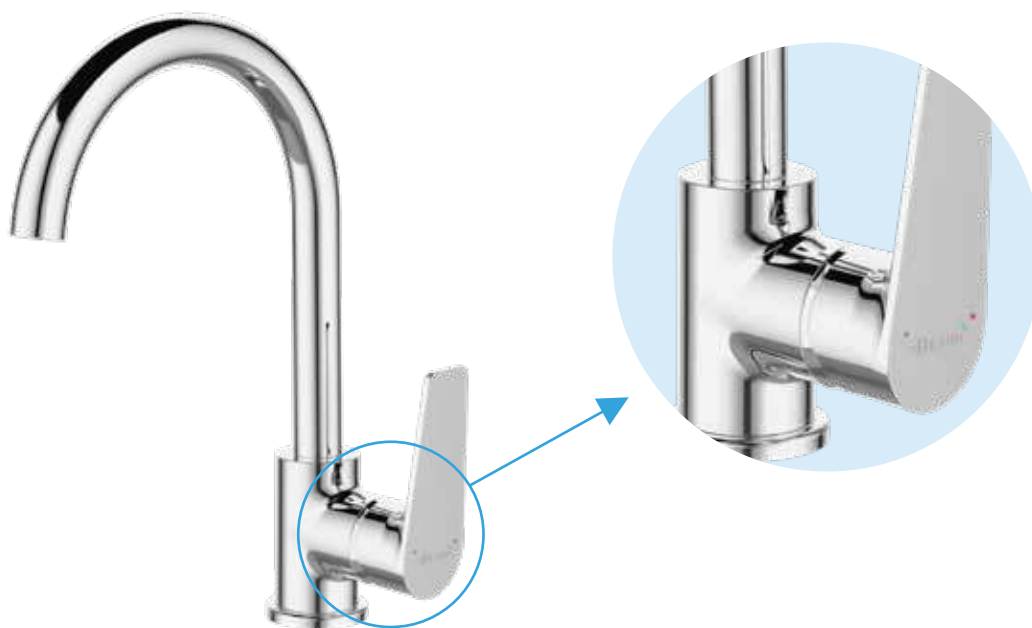

3

Герметичность смесителей Devida **гарантирована производителем**. Тесты на герметичность проводятся на производстве при давлении воды **1 МПа**. Обычное давление в системах водоснабжения **0,2-0,3 МПа**, а максимально допустимое — **0,6 МПа**