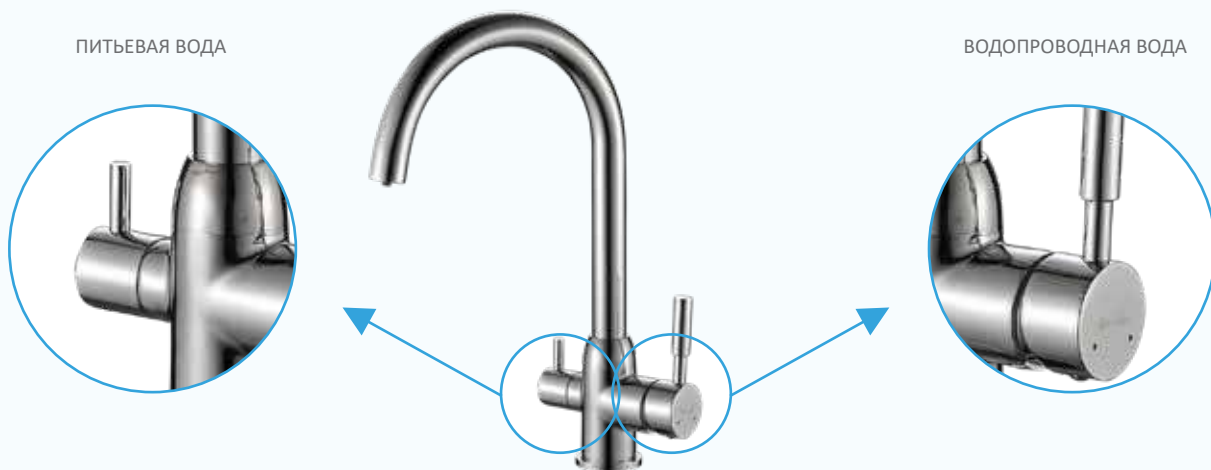

DVS1508-19: смеситель с боковым расположением триггера открытия-закрытия контура питьевой воды. С противоположной стороны смесителя расположена боковая ручка для регулировки напора и температуры технической воды.

СХЕМА РАБОТЫ

TRIGGER-КНОПОЧНЫЙ ПЕРЕКЛЮЧАТЕЛЬ
ПИТЬЕВОЙ ВОДЫ

DVS1508-19

Смеситель для питьевой воды с кнопочным переключателем

DVS1508-20 (латунь) и DVS1508-20T (нержавеющая сталь): смеситель с отдельными картриджами для питьевой и технической воды. В отличие от других смесителей DEVIDA, смеситель DVS1508-20T и его нижняя гайка изготовлены из нержавеющей стали. Смесители из нержавеющей стали не только экологичны, так как в них полностью отсутствует свинец, но и более неприхотливы — на их матовой поверхности малозаметны царапины, которые могут возникнуть в ходе эксплуатации.

СХЕМА РАБОТЫ

DVS1508-20T

Смеситель для питьевой воды

DVS1509-18W/N: смеситель для питьевой воды с белым или черным гибким изливом. Открытие/закрытие контуров питьевой и технической воды производится отдельными картриджами, расположенными по разные стороны корпуса смесителя. Питьевая вода проходит через латунный поворотный излив, служащий одновременно и держателем для гибкого излива технической воды. При необходимости гибкий излив можно вынуть из держателя и перенаправить струю технической воды в любое направление. Такое решение особенно удобно при наполнении и мытье высоких емкостей.