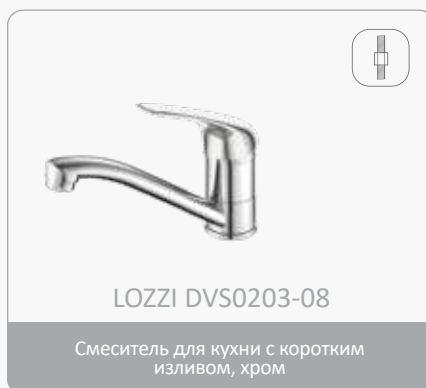

LOZZI middle

Серия LOZZI имеет расширенный модельный ряд как для кухни, так и для ванны. Наряду со смесителями с поворотным дивертором, представлены хорошо зарекомендовавшие себя смесители с литым корпусом-изливом и кнопочным дивертором. Несмотря на средний ценовой сегмент, серия LOZZI отличается ярким дизайном, напоминающим серию VIVA. В ней также используется картридж 35 мм.

Stile di vita

Значения пиктограмм:

Крепление на шпильке

Крепление на двух шпильках

Крепление на гайке