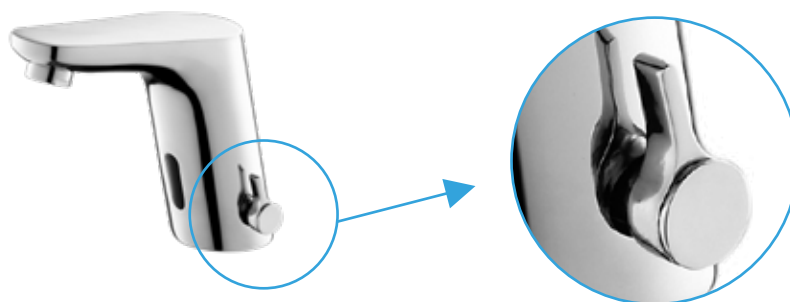

ОСОБЕННОСТЬ БЕСКОНТАКТНОГО СМЕСИТЕЛЯ AUTO DVU1541-S2

ручка для регулировки температуры