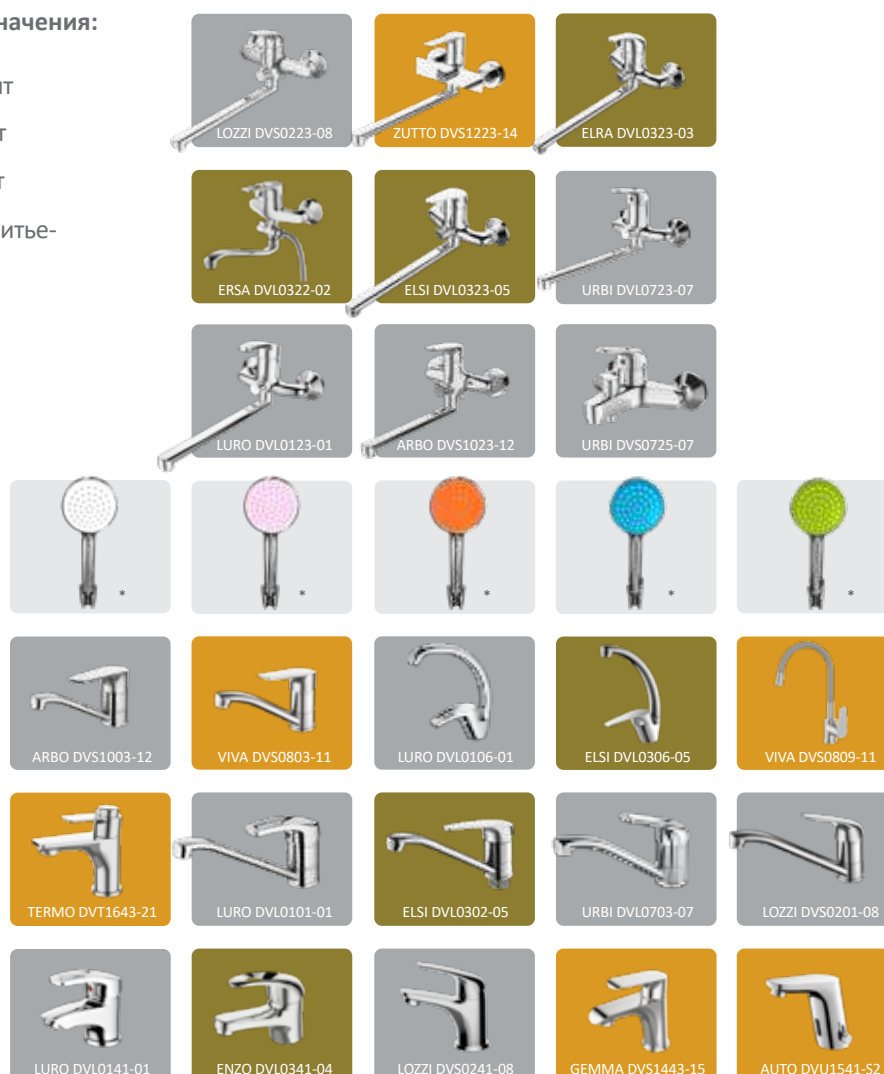

- 1 поставляются в плоских упаковках
- 2 легко собираются

- 3 привлекают внимание к бренду
- 4 увеличивают розничные продажи

РЕКЛАМНЫЕ МАТЕРИАЛЫ

Наклейки на демонстрационные стенды:

100 x 500 мм

50 x 250 мм

Бирка двухсторонняя для настольного смесителя:

65 x 65 мм

Бирка для настенного смесителя:

90 x 130 мм

DEVIDA

ИСПОЛЬЗОВАНИЕ РЕКЛАМНЫХ МАТЕРИАЛОВ ПРИ ОФОРМЛЕНИИ ВЫКЛАДКИ ПРОДУКЦИИ В РОЗНИЧНЫХ МАГАЗИНАХ

ПЛАНОГРАММЫ ДЛЯ РАЗМЕЩЕНИЯ СМЕСИТЕЛЕЙ НА ДЕМОНСТРАЦИОННЫХ СТЕНДАХ

Пример планограммы для стандартного стенда — 2250x850x419 мм, на 24 смесителя

стандартный стенд:
2280 x 850 x 419 мм

15+9=24

Цветовые обозначения:

- Премиум сегмент
- Средний сегмент
- Базовый сегмент
- Смесители для питьевой воды
- Лейки

* Образцы душевых леек разных цветов предоставляются по запросу со скидкой до 90% в количестве до 5 шт на стандартный и мини стенд и до 3 шт на малый стенд при приобретении трех комплектов аналогичных леек в блистере.